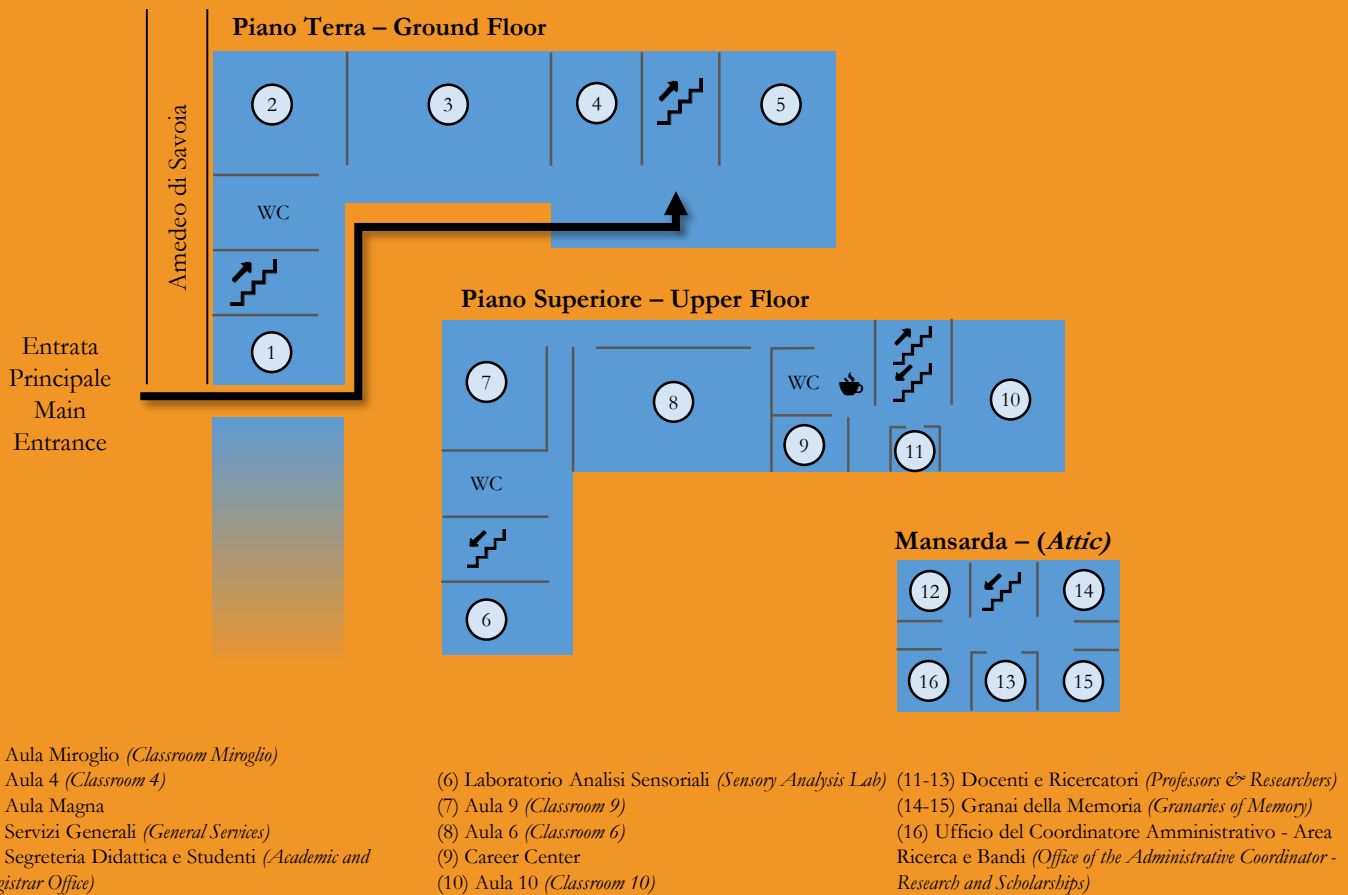

Campus Agenzia di Pollenzo

Piano Terra – Ground Floor

- (1) Ufficio Contabilità (*Accounting Office*)
- (2) Servizi Amministrativi (*Administrative Services*)
- (3) Ufficio della Presidenza (*Office of the President*)
- (4) Ufficio del Direttore Amministrativo (*Office of the Administrative Director*)
- (5) Segreteria della Presidenza (*Secretary to the President*)
- (6) Aula Dominici (*Classroom Dominici*)
- (7) Aula 3 (*Classroom 3*)
- (8) Aula 1 (*Classroom 1*)
- (9) Ufficio Tutor (*Study Trip Office*)
- (10) Ufficio Comunicazione (*Communications Office*)
- (11) Mensa "Tavole Accademiche" (*Academic Tables Dining Hall*)
- (12) Banca del Vino (*Wine Bank*)
- (13) Sala Rossa (*Red Hall*)
- (14) Sala 5 (*Hall 5*)
- (15) Albergo dell'Agenzia (*Hotel*)

Piano Superiore – Top Floor

- (16) Relazioni Esterne (*Fundraising and External Relations*)
- (17) Relazioni Internazionali e Formazione Aziendale – Ufficio del Vice Presidente (*International Relations and Executive Training – Office of the Vice President*)
- (18) Ufficio del Rettore (*Office of the Rector*)
- (19-21) Uffici dei Docenti (*Professors' Offices*)
- (20) Segreteria del Rettore (*Secretary to the Rector*)
- (22) Sala Studio (*Study Room*)
Orario (*Hours*): 9.00/19.00
dal lunedì al venerdì (*Monday through Friday*)
- (23) Biblioteca (*Library*)
Orario (*Hours*): 10.00/17.30
dal lunedì al venerdì (*Monday through Friday*)

Campus Cascina Albertina

Pollenzo