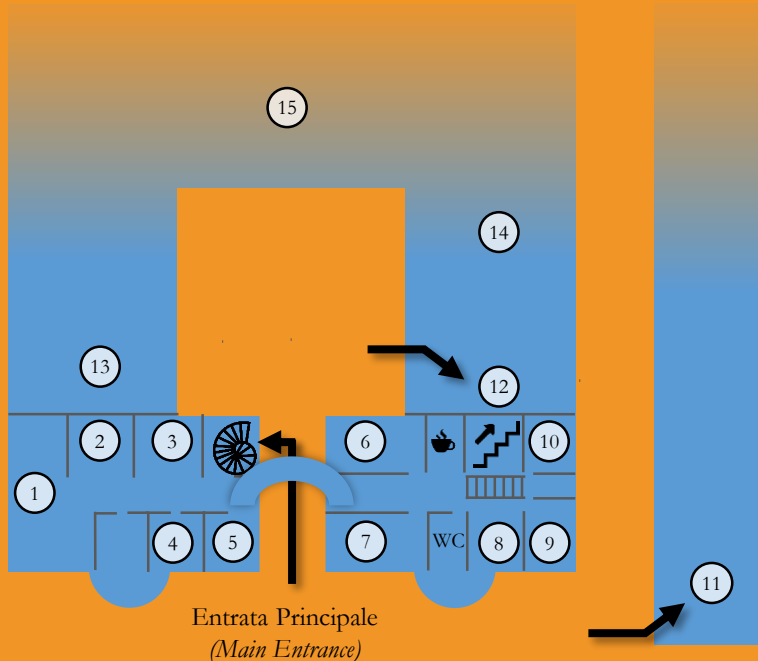

La stazione ferroviaria di riferimento è Bra. Dalla stazione è possibile prendere il bus n. 1 verso Verduno (partenza coordinata con l'arrivo del treno) [[qui](#)]. Se il treno dovesse essere in ritardo, è disponibile anche il bus n. 2 in Via Principi di Piemonte (sempre verso Verduno) [[qui](#)]. Il viaggio è di pochi minuti e la fermata a pochi passi dalla sede dell'università [[qui](#)], il conducente potrà indicare quella giusta. Potete acquistare il biglietto a bordo (cash) o attraverso l'app Grandabus.

Campus Agenzia di Pollenzo

Piano Terra – Ground Floor

- (1) Ufficio Contabilità (*Accounting Office*)
- (2) Servizi Amministrativi (*Administrative Services*)
- (3) Ufficio della Presidenza (*Office of the President*)
- (4) Ufficio del Direttore Amministrativo (*Office of the Administrative Director*)
- (5) Segreteria della Presidenza (*Secretary to the President*)
- (6) Aula Dominici (*Classroom Dominici*)
- (7) Aula 3 (*Classroom 3*)
- (8) Aula 1 (*Classroom 1*)
- (9) Ufficio Tutor (*Study Trip Office*)
- (10) Ufficio Comunicazione (*Communications Office*)
- (11) Mensa "Tavole Accademiche" (*Academic Tables Dining Hall*)
- (12) Banca del Vino (*Wine Bank*)
- (13) Sala Rossa (*Red Hall*)
- (14) Sala 5 (*Hall 5*)
- (15) Albergo dell'Agenzia (*Hotel*)